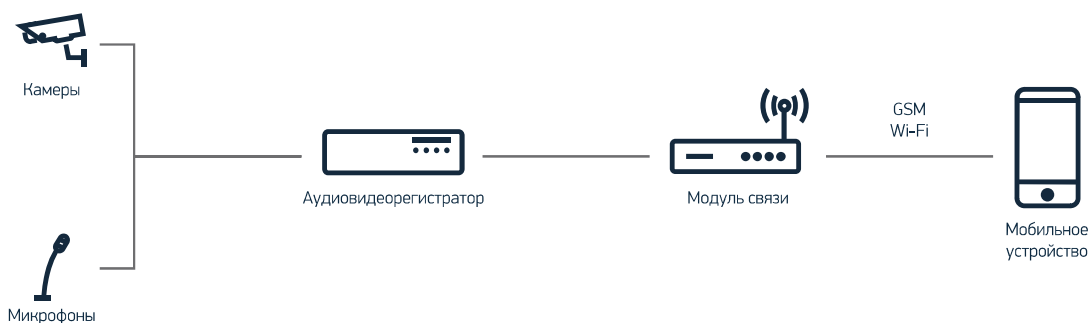

## НАЗНАЧЕНИЕ

Модуль беспроводной связи (далее модуль связи) обеспечивает быстрый доступ к регистрируемым аудиовидеоданным и координатам местоположения аудиовидеорегистратора через web-интерфейс или мобильное приложение в режиме реального времени.

## ПРЕИМУЩЕСТВА

- Простое подключение модуля связи к регистраторам STC-H755 и STC-H905
- Передача медиаданных по каналам связи GSM (3G/LTE) или Wi-Fi (2,4ГГц/5ГГц)
- Поддержка двух независимых SIM-карт
- Фиксация координат местоположения по спутниковым системам GPS и ГЛОНАСС при помощи встроенного навигационного модуля и внешней антенны GPS/GNSS
- Трансляция информации через модуль связи в режиме реального времени
- Передача данных через web-интерфейс или на мобильное устройство с приложением для ОС Android (только для STC-H755) по защищенному VPN-каналу

Схема работы