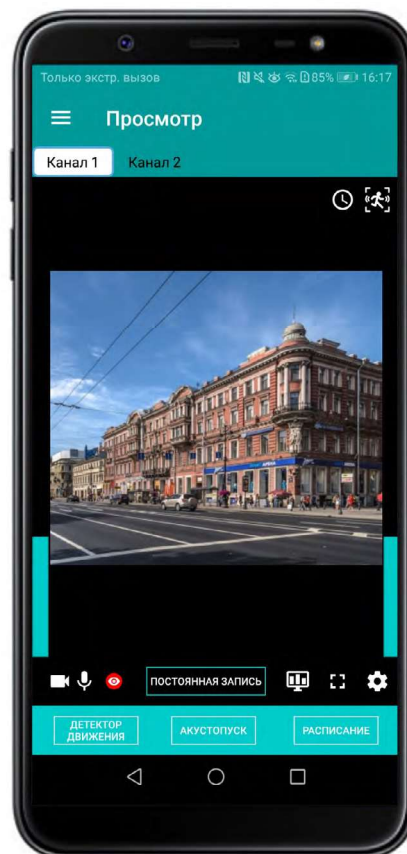

## НАЗНАЧЕНИЕ

Модуль беспроводной связи (далее модуль связи) обеспечивает быстрый доступ к регистрируемым аудиовидеоданным и координатам местоположения аудиовидеорегистратора через web-интерфейс или мобильное приложение в режиме реального времени.