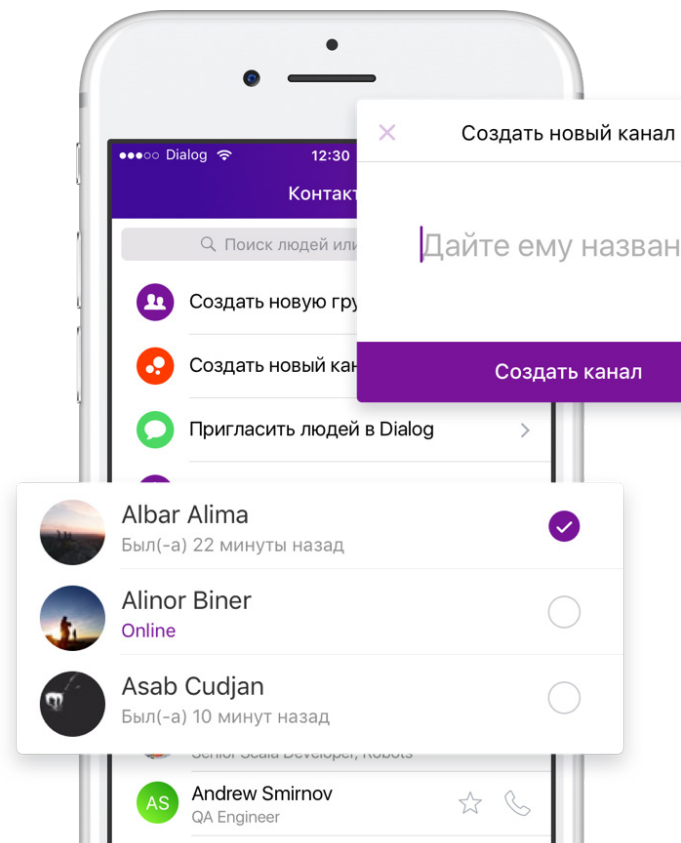

Санкт-Петербург

194044, Выборгская наб., д. 45, лит. Е
Тел.: +7 812 325 8848
Факс: +7 812 327 9297
stc-spb@speechpro.com

Москва

109147, ул. Марксистская, 3, стр. 2
Тел.: +7 495 669 7440
Факс: +7 495 669 7444
stc-msk@speechpro.com

ЦРТ

ГРУППА КОМПАНИЙ