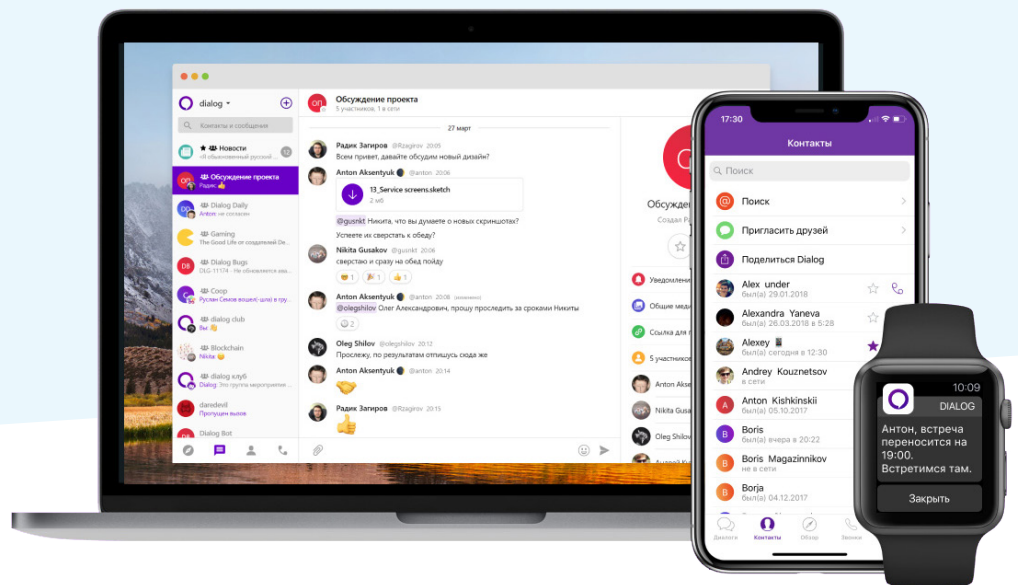

ЦРТ

ГРУППА
КОМПАНИЙ

WWW.SPEECHPRO.RU

dialog

Корпоративный мессенджер
для совместной работы и безопасного общения

Назначение

Мессенджер **Dialog** позволяет перевести рабочее общение в **единое безопасное пространство**, развернутое в частном облаке организации.

Возможности

- Объединение разных видов коммуникаций (все нужные контакты, звонки, чат, e-mail, документы и фото) в рамках единой платформы для совместной работы
- Поиск чатов, контактов, документов
- Совместное редактирование документов
- Подключение внешних пользователей
- API для интеграционных расширений
- Централизованное управление доступом
- Внутренний и внешний контуры общения
- Интеграция с DLP, SIEM, антивирусом
- Шифрование данных
- Официальный канал организации с включением всех сотрудников
- Профилирование пользователей